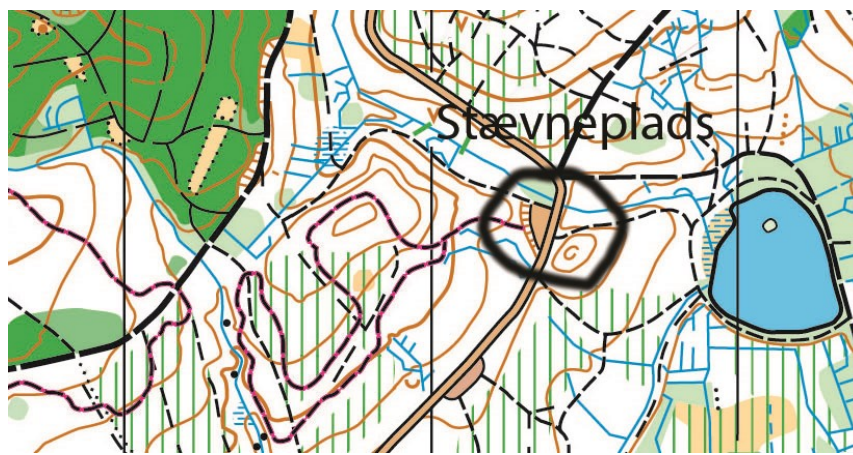

Lørdag's løb Bjerre skov

24/06-2017 kl 12,30

Begynder bane	1960 meter	12 poster	Hvidt kort
Let bane	3100 meter	11 poster	Gult kort
Kort mellemsvær	3050 meter	12 poster	Rødt kort
Kort svær	4000 meter	12 poster	Gråt kort
Mellemlang svær	6210 meter	15 poster	Blåt kort
Lang bane svær	7800 meter	27 poster	Grønt kort

God tur i Skoven

Ønskes af Torben og Michael