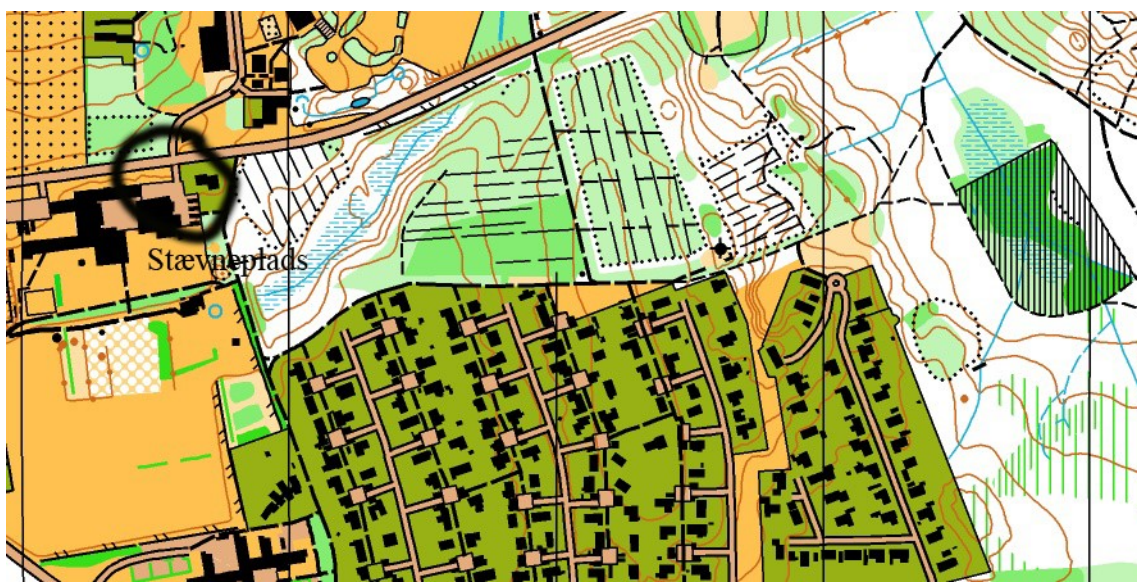

Lørdagsløb Juelsminde

25/06-2016 kl 12.30

Nytegnet kort

Begynder bane	2400 meter	12 poster	Hvidt kort
Let bane	2900 meter	11 poster	Gult kort
KORT SVÆR	3,600 meter	12 poster	Rødt kort
Mellem svær	4600 meter	15 poster	Blåt kort
Svær mellemlang	5200 meter	15 poster	Gråt kort
Lang bane	7700 meter	27 poster	Grønt kort