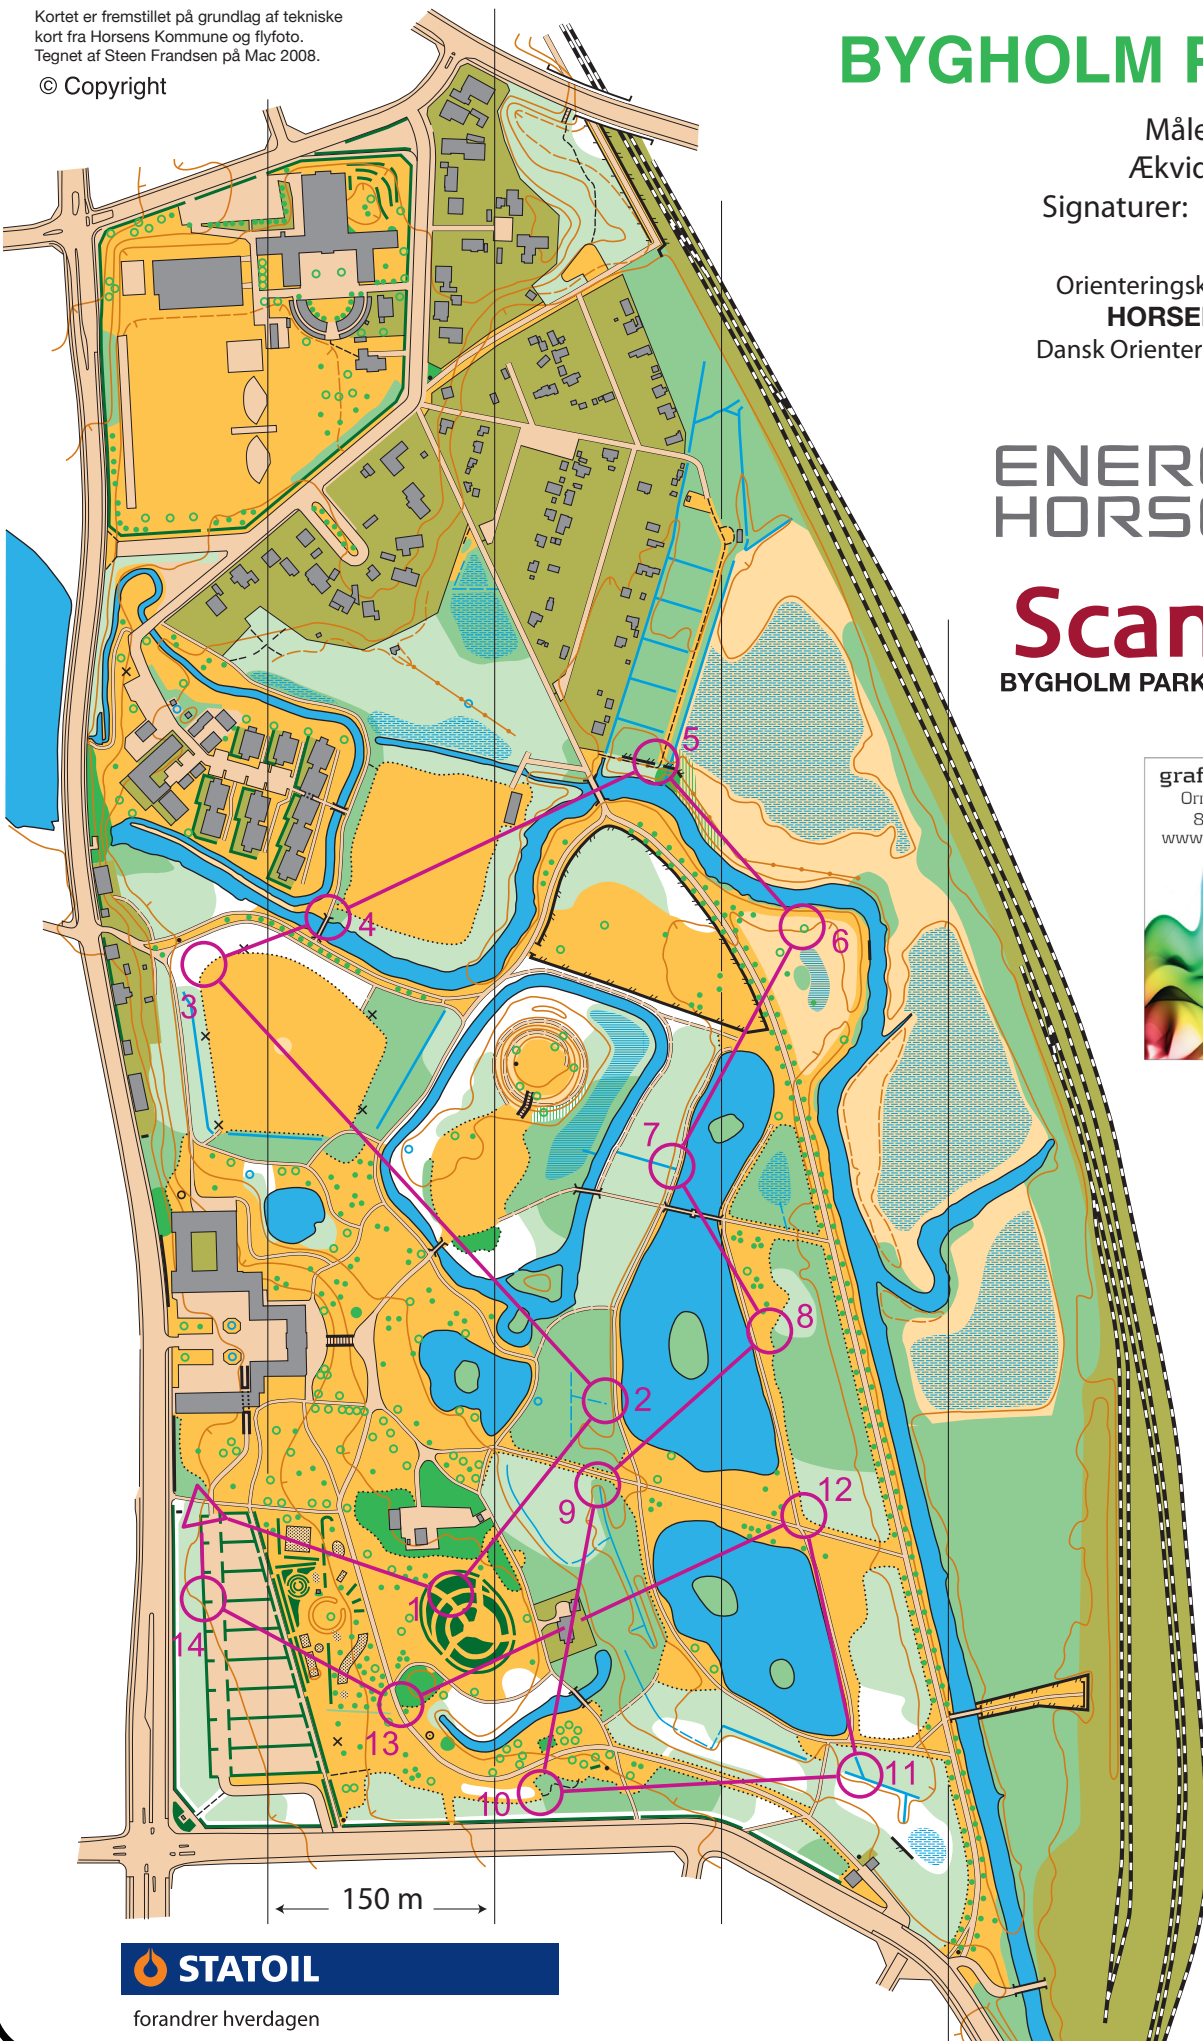

Kortet er fremstillet på grundlag af tekniske kort fra Horsens Kommune og flyfoto.  
Tegnet af Steen Frandsen på Mac 2008.

© Copyright

# BYGHOLM PARK

Målestok 1:5000

Ækvidistance 2 m

Signaturer: ISSOM 2007

Orienteringskort udgivet af  
**HORSENS OK** under  
Dansk Orienterings-Forbund.

ENERGI  
HORSENS

**Scandic**  
BYGHOLM PARK - HORSENS

grafisk forum a-s  
Ormhøjgårdvej 12  
8700 Horsens  
www.grafiskforum.com