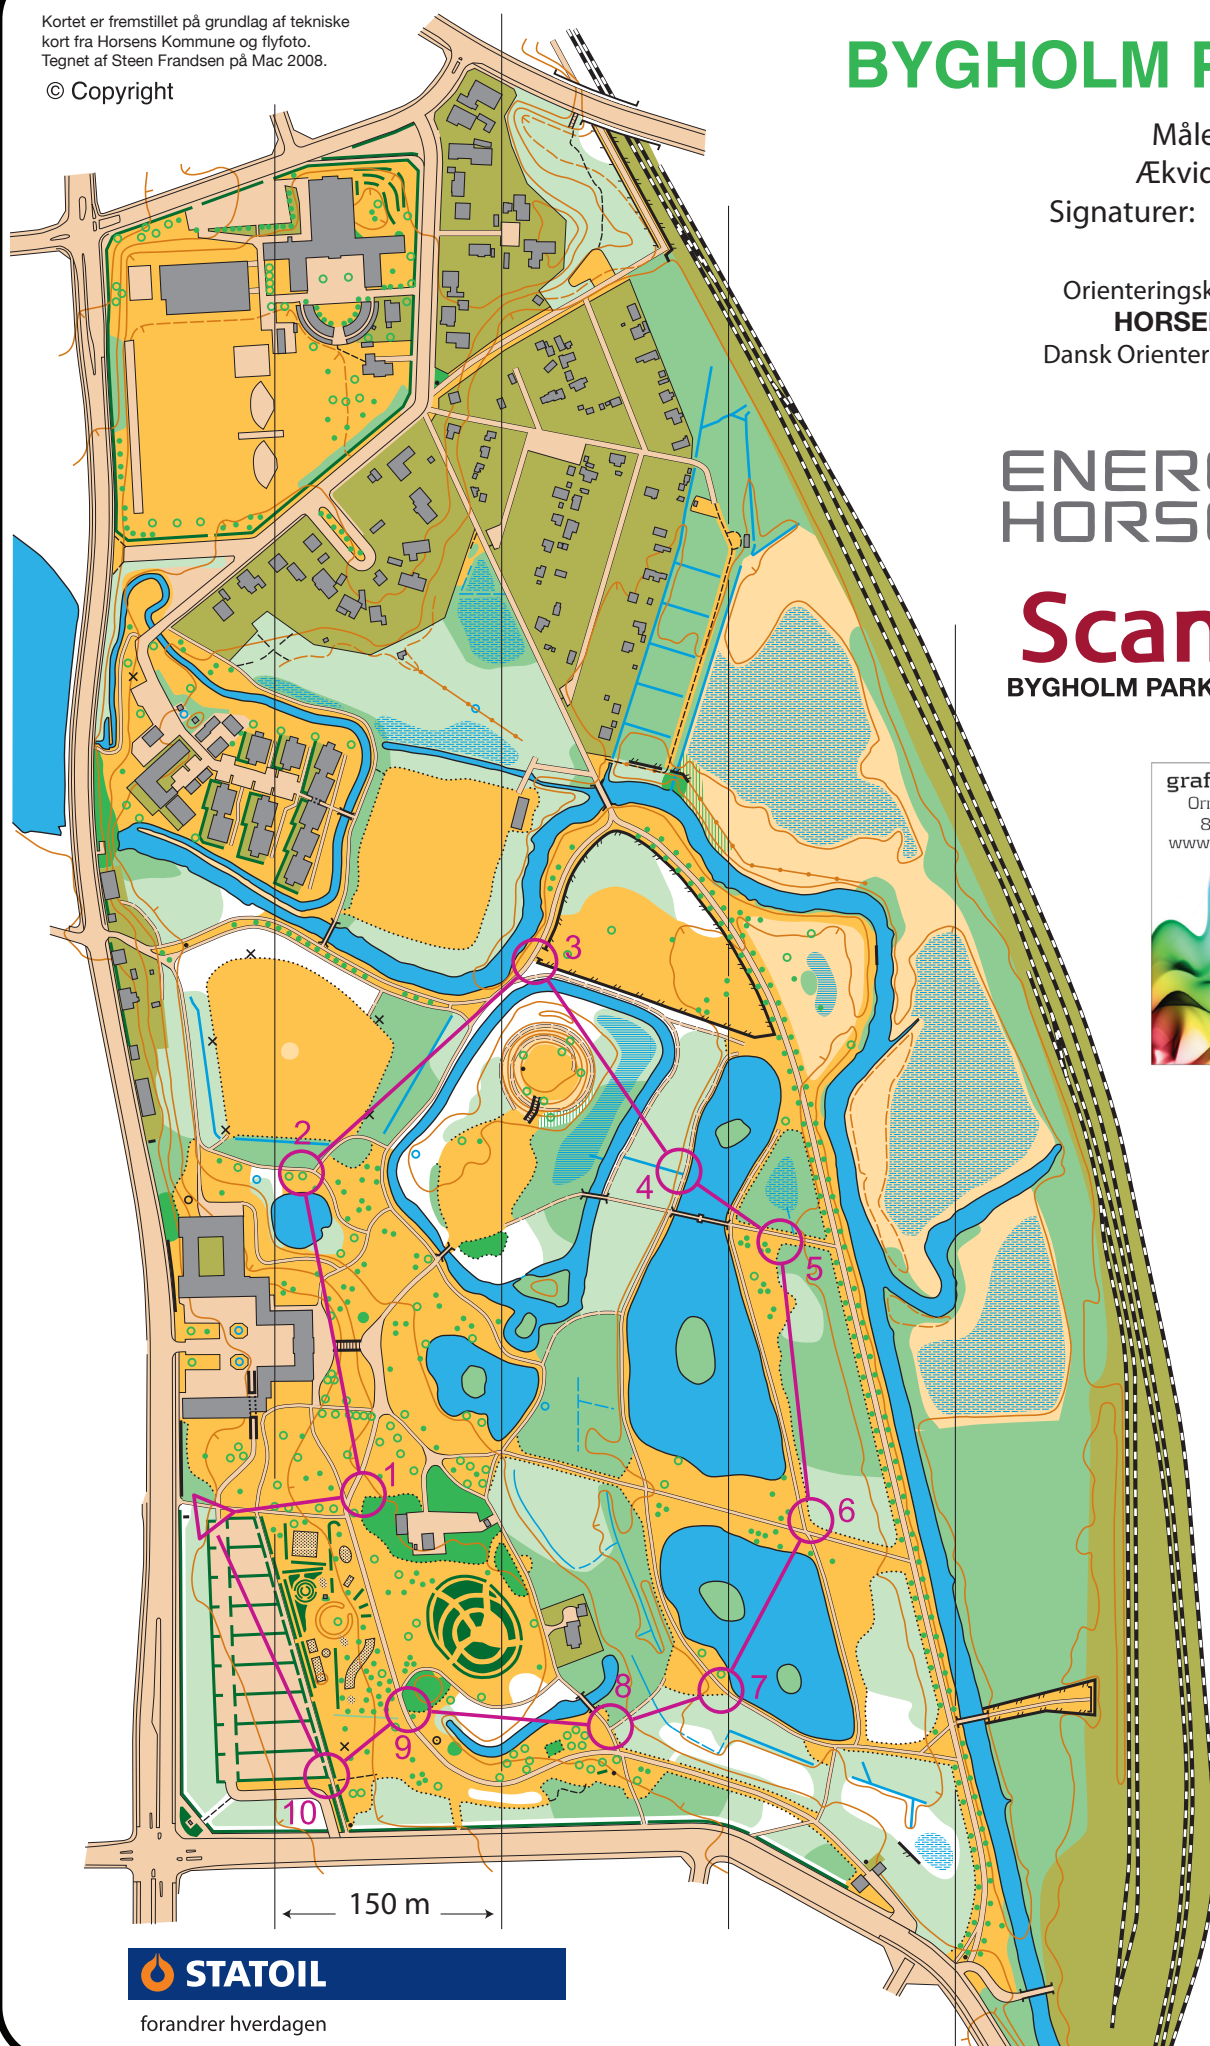

Kortet er fremstillet på grundlag af tekniske kort fra Horsens Kommune og flyfoto.
Tegnet af Steen Frandsen på Mac 2008.

© Copyright

BYGHOLM PARK

Målestok 1:5000

Ækvidistance 2 m

Signaturer: ISSOM 2007

Orienteringskort udgivet af
HORSENS OK under
Dansk Orienterings-Forbund.

ENERGI
HORSENS

Scandic
BYGHOLM PARK - HORSENS

grafisk forum a-s
Ormhøjgårdvej 12
8700 Horsens
www.grafiskforum.com

STATOIL

forandrer hverdagen