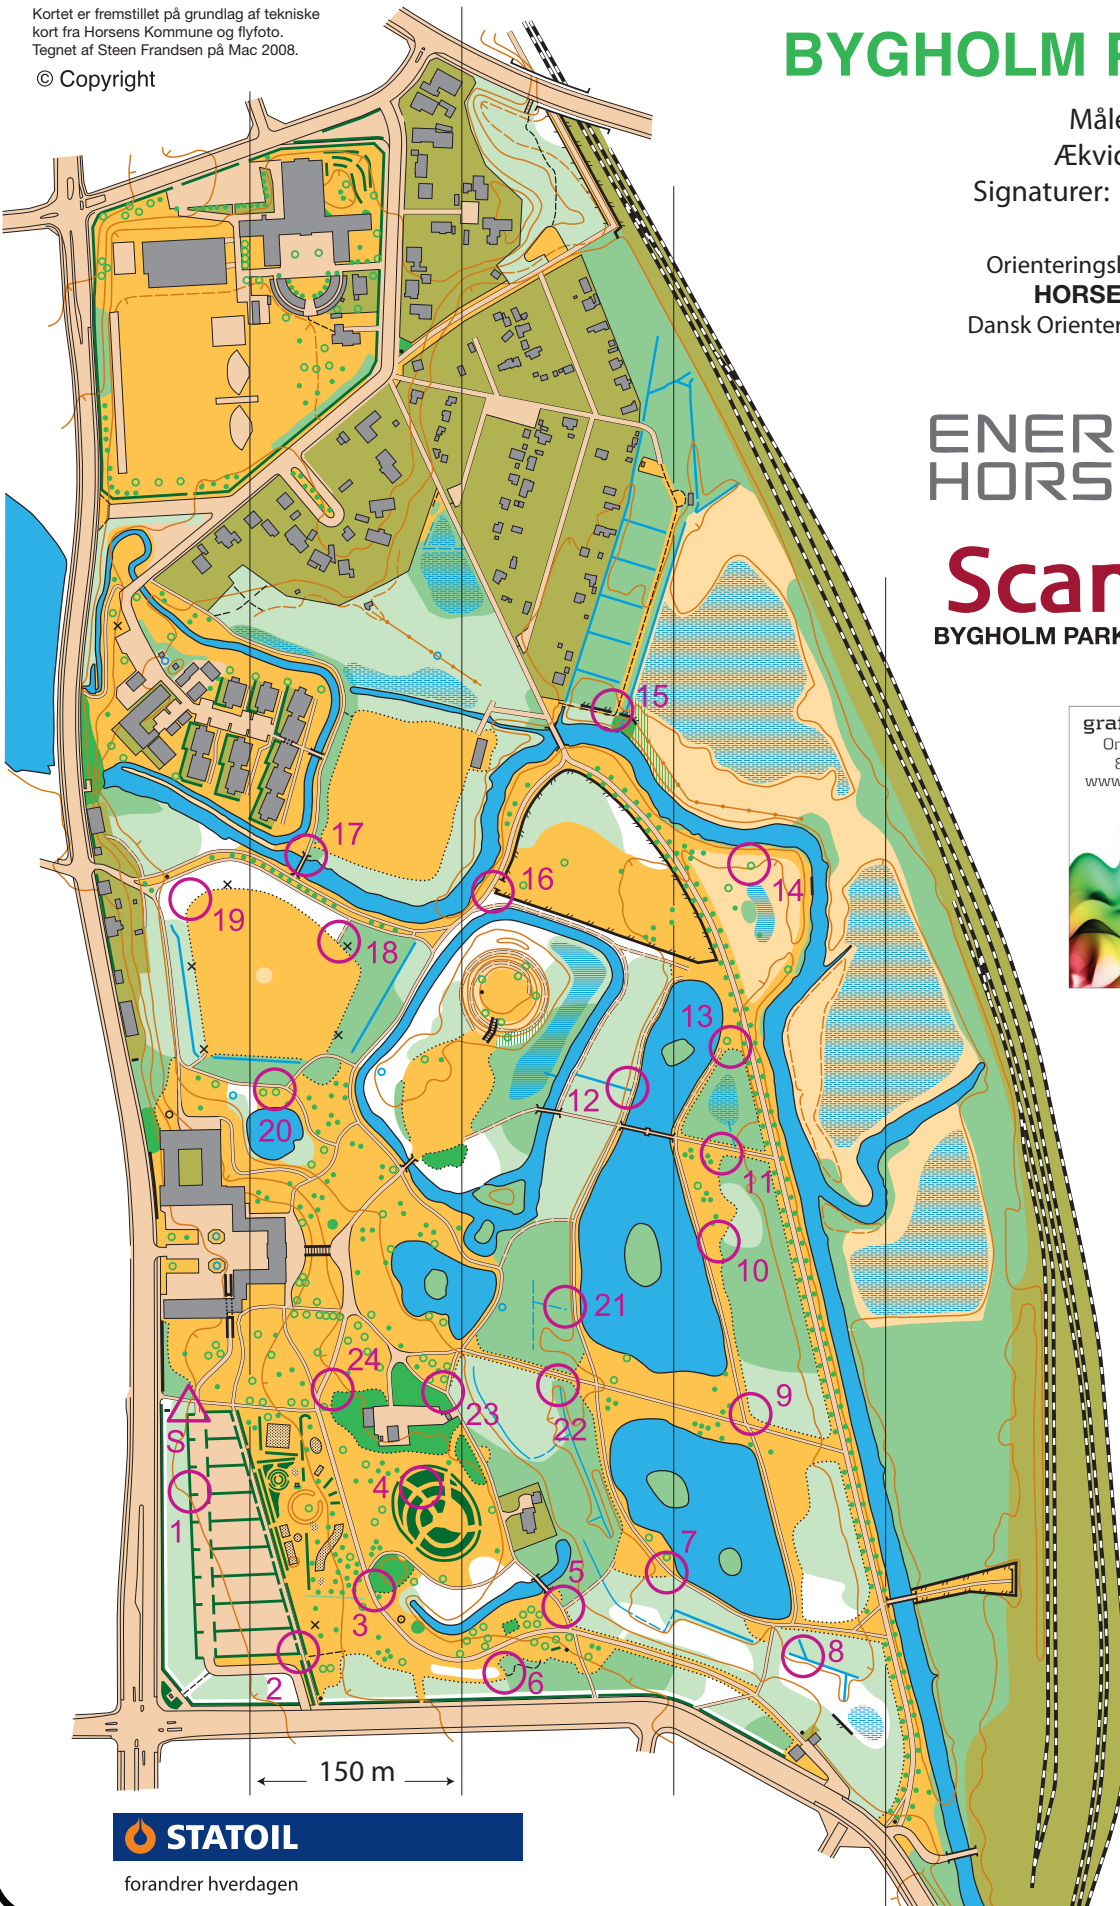

Kortet er fremstillet på grundlag af tekniske kort fra Horsens Kommune og flyfoto.  
Tegnet af Steen Frandsen på Mac 2008.

© Copyright

# BYGHOLM PARK

Målestok 1:5000

Ækvidistance 2 m

Signaturer: ISSOM 2007

Orienteringskort udgivet af  
**HORSENS OK** under  
Dansk Orienterings-Forbund.

ENERGI  
HORSENS

**Scandic**  
BYGHOLM PARK - HORSENS

grafisk forum a-s  
Ormhøjgårdvej 12  
8700 Horsens  
www.grafiskforum.com