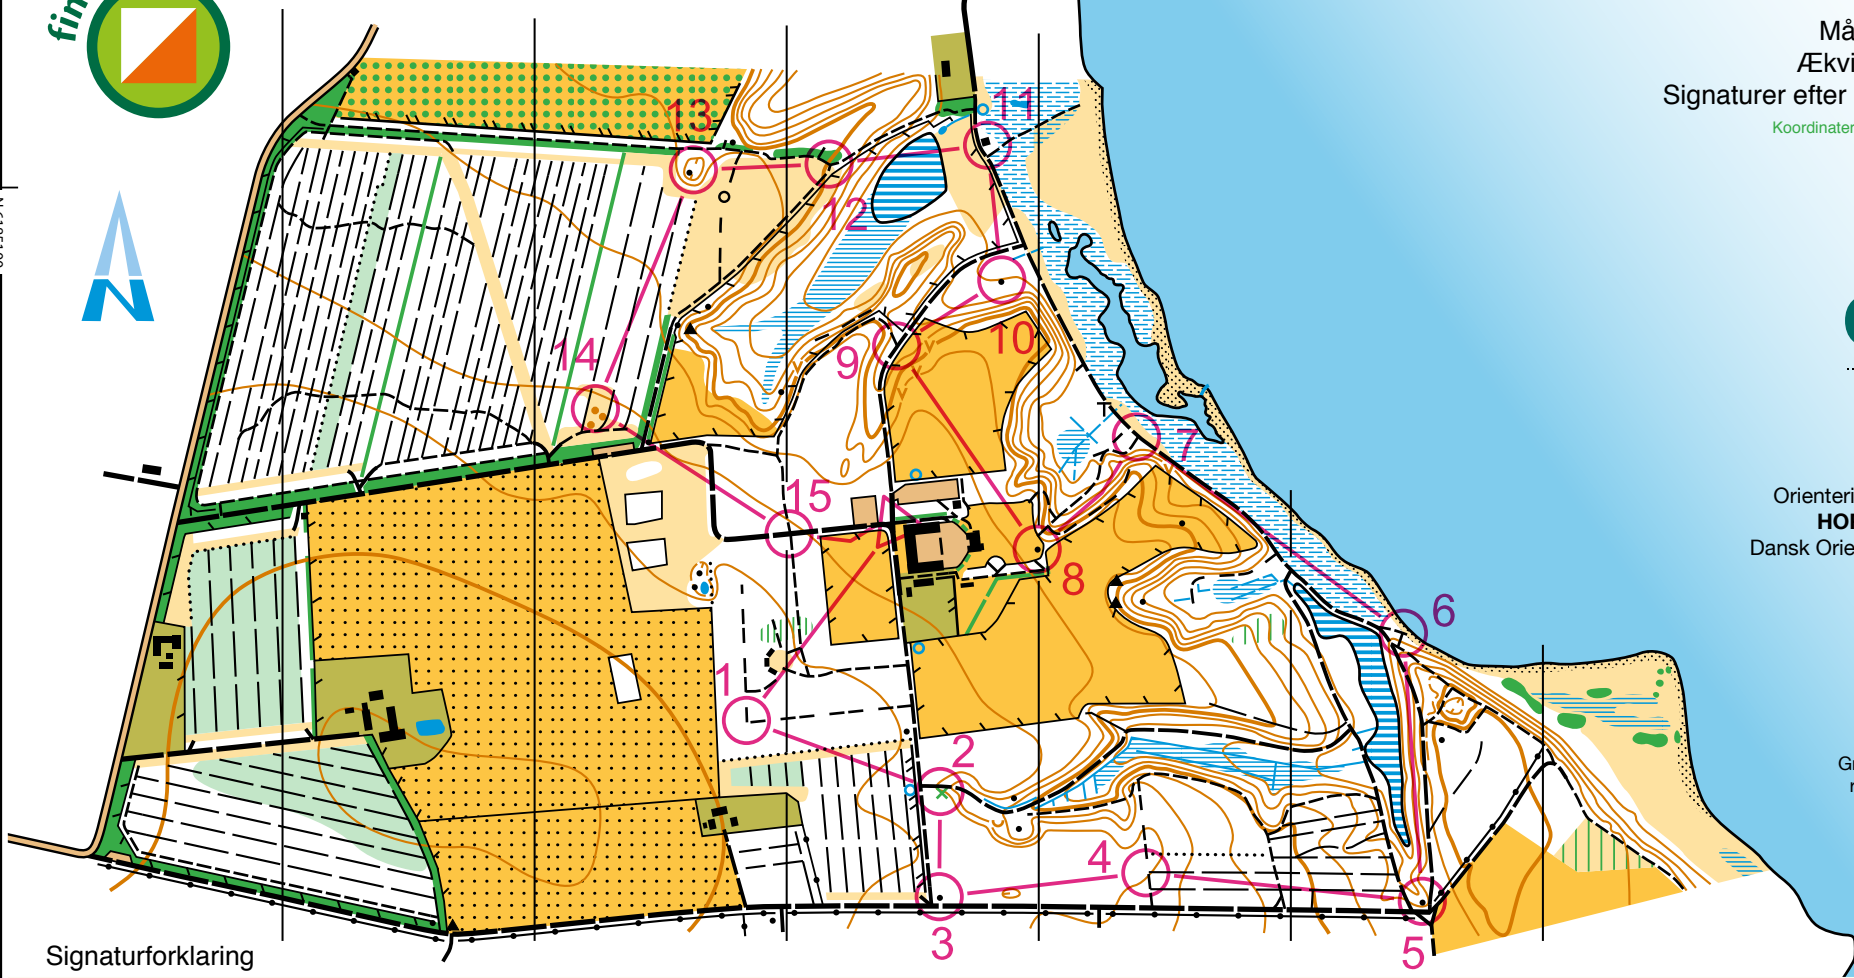

# TØNBALLE

Målestok 1: 7500  
Ækvadistance 2,5 m  
Signaturer efter IOF's kortnorm  
Koordinater: UTM zone 32, WGS 84

Orienteringskort udgivet af  
**HORSENS OK** under  
Dansk Orienterings-Forbund.

Rekognosceret af  
Axel Stobberup.  
Grundkort med gps og  
rentegning på Mac af:  
Steen Frandsen  
Udgivet 2012  
© Copyright

### Signaturforklaring

Start (Start 2)	Post 1 (14)	Post 2 (16)	Post 3 (17)	Post 4 (18)	Post 5 (23)	Post 6 (26)	Post 7 (28)	Post 8 (30)	Post 9 (10)	Post 10 (9)	Post 11 (7)	Post 12 (6)	Post 13 (5)	Post 14 (3)	Post 15 (13)	Mål (Start 2)
-----------------	-------------	-------------	-------------	-------------	-------------	-------------	-------------	-------------	-------------	-------------	-------------	-------------	-------------	-------------	--------------	---------------