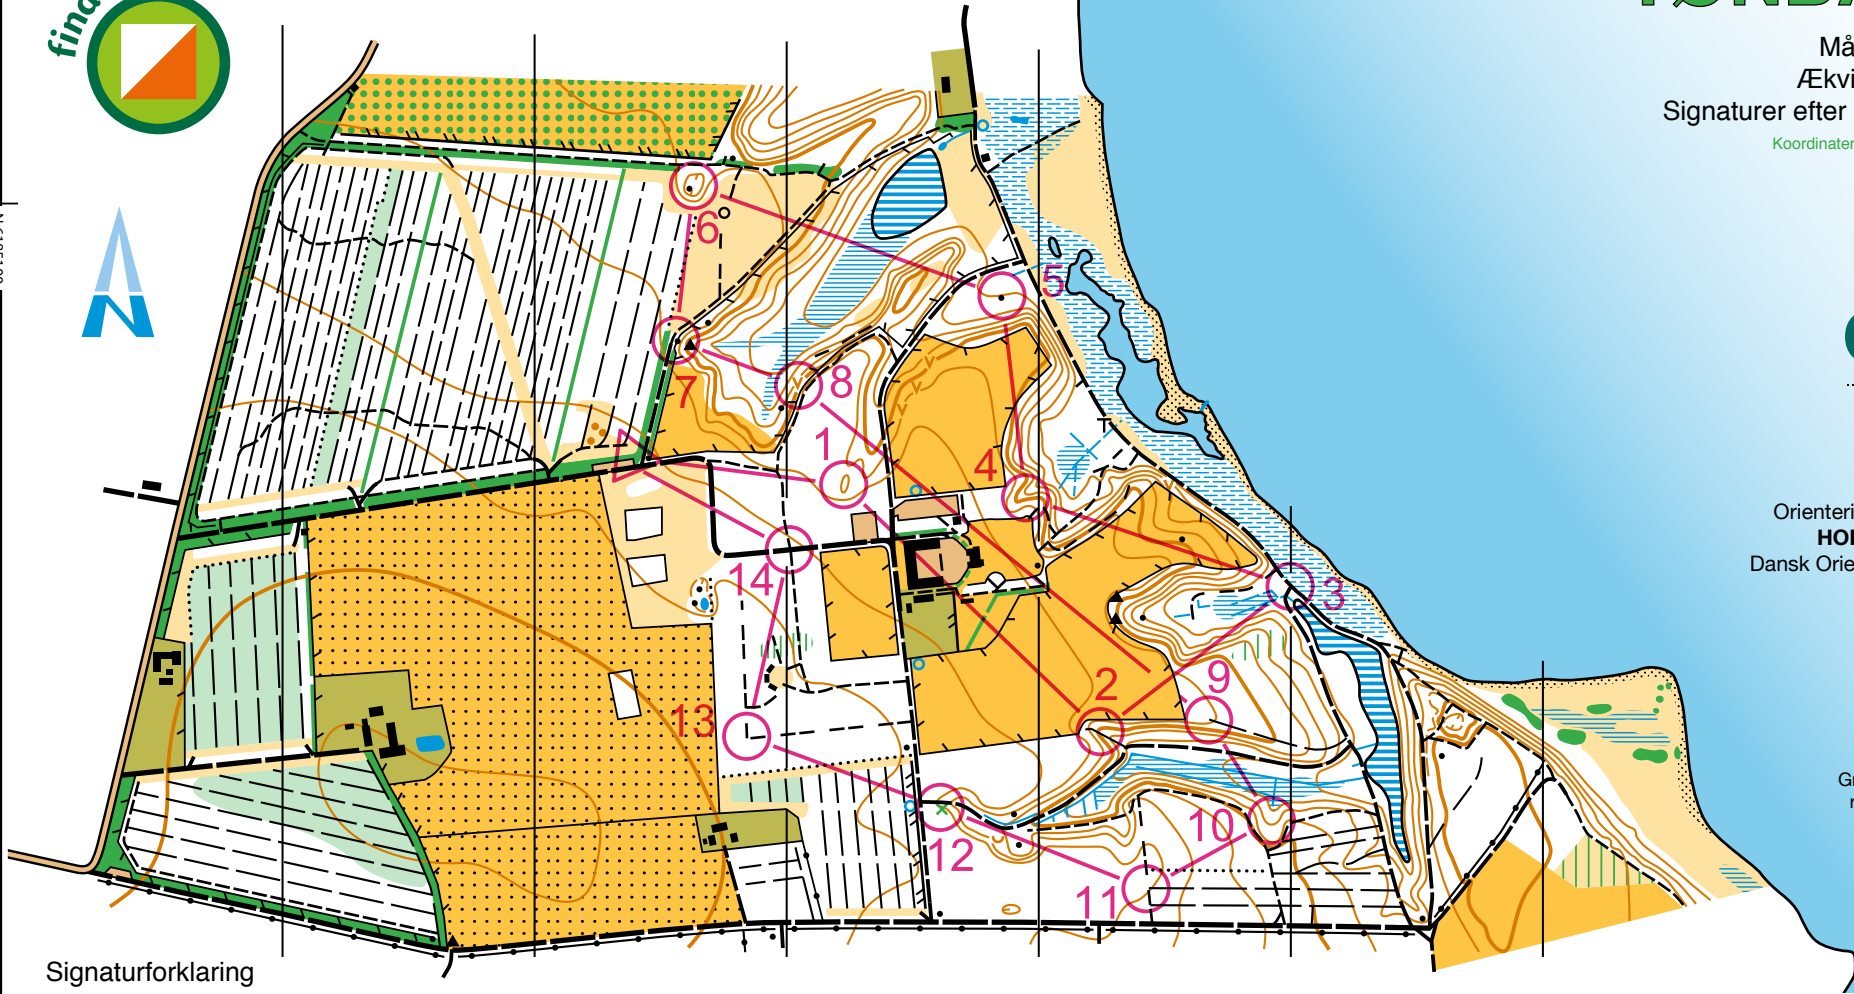

TØNBALLE

Målestok 1: 7500
Ækvadistance 2,5 m
Signaturer efter IOF's kortnorm

Koordinater: UTM zone 32, WGS 84

Orienteringskort udgivet af
HORSENS OK under
Dansk Orienterings-Forbund.

Rekognosceret af
Axel Stobberup.
Grundkort med gps og
rentegning på Mac af:
Steen Frandsen
Udgivet 2012
© Copyright

Signaturforklaring

Start (Start 1)	Post 1 (12)	Post 2 (19)	Post 3 (27)	Post 4 (29)	Post 5 (9)	Post 6 (5)	Post 7 (4)	Post 8 (11)	Post 9 (20)	Post 10 (21)	Post 11 (18)	Post 12 (16)	Post 13 (14)	Post 14 (13)	Mål (Start 1)
-----------------	-------------	-------------	-------------	-------------	------------	------------	------------	-------------	-------------	--------------	--------------	--------------	--------------	--------------	---------------