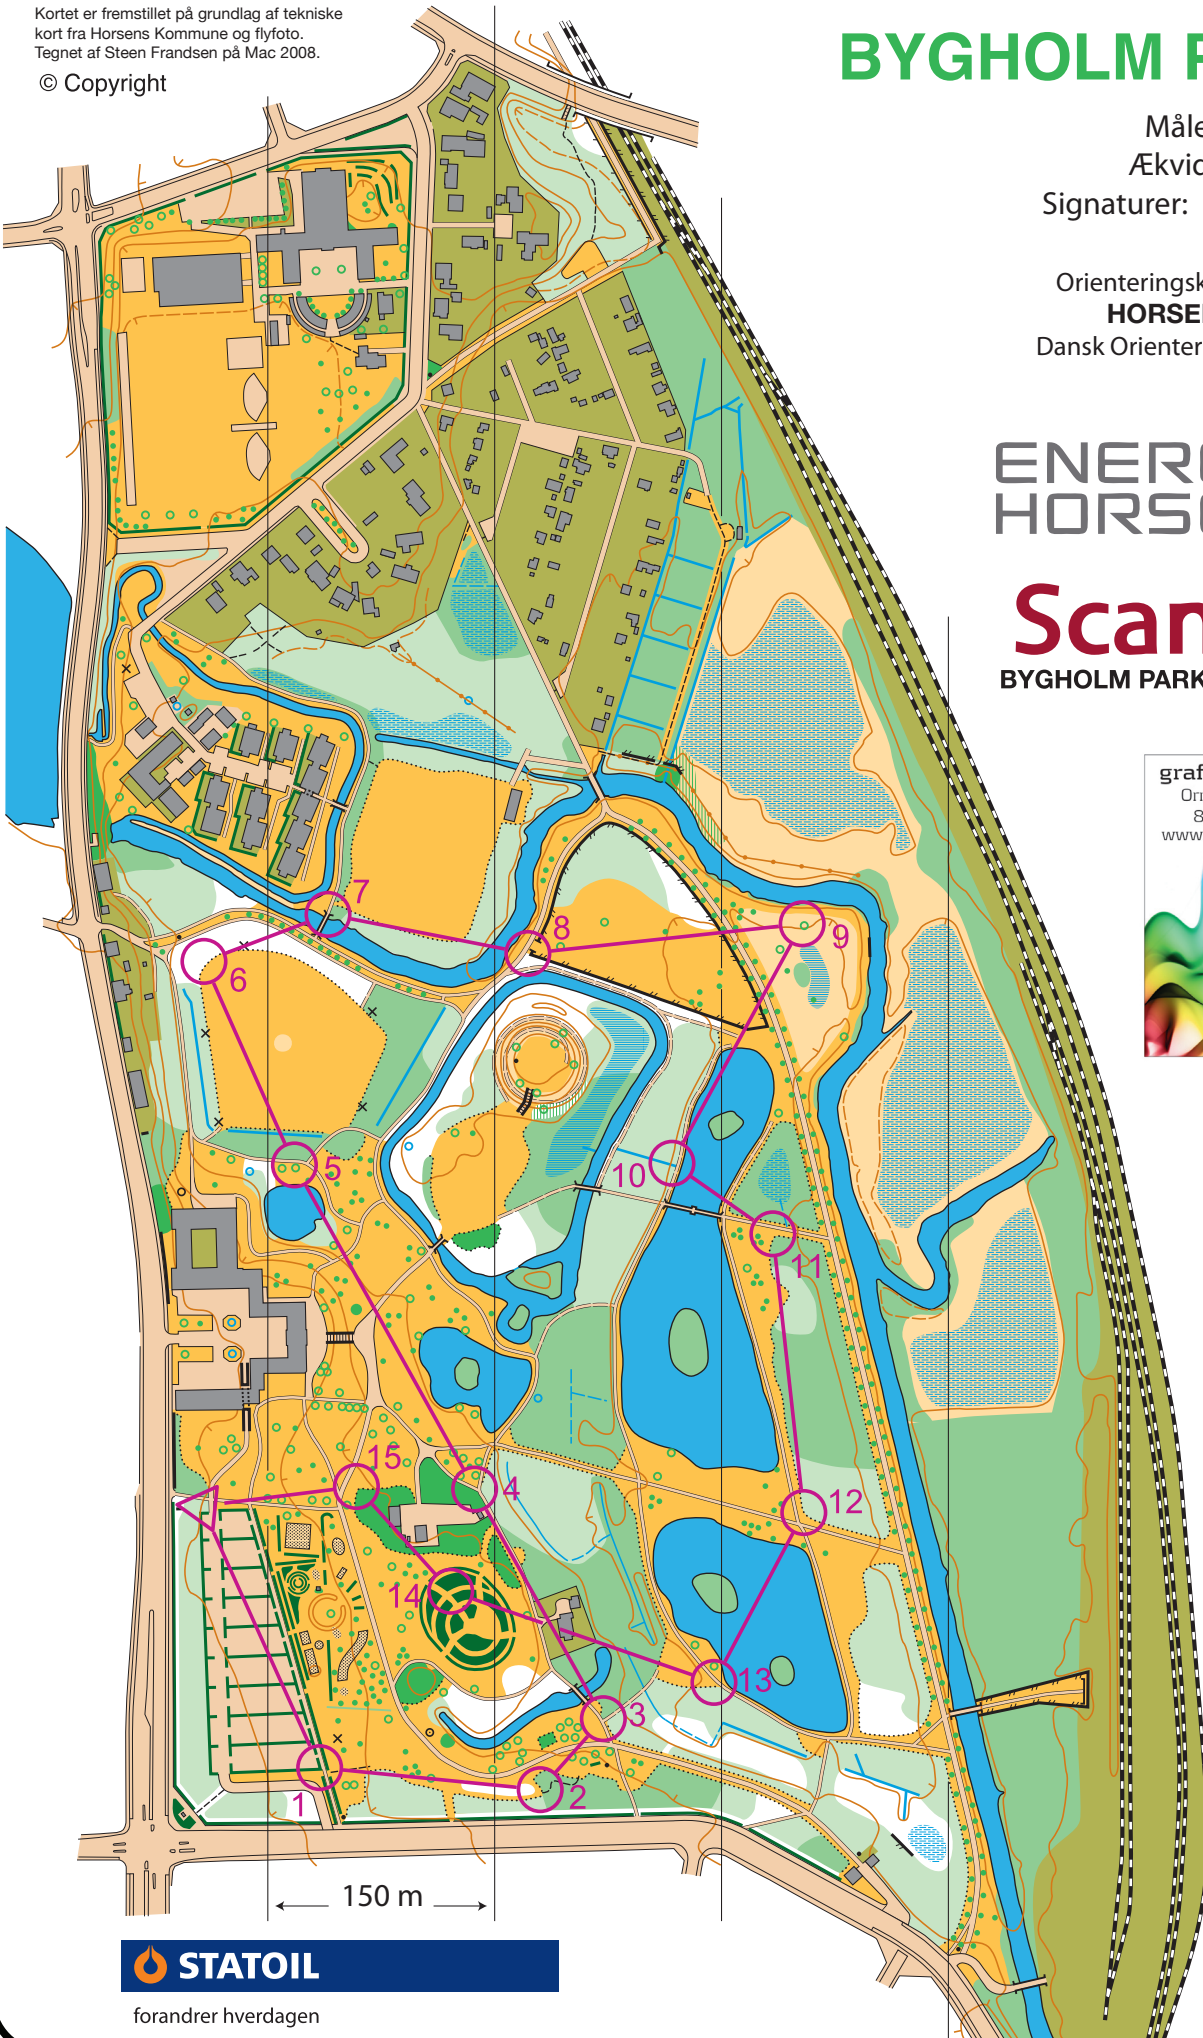

Kortet er fremstillet på grundlag af tekniske kort fra Horsens Kommune og flyfoto.  
Tegnet af Steen Frandsen på Mac 2008.

© Copyright

# BYGHOLM PARK

Målestok 1:5000

Ækvidistance 2 m

Signaturer: ISSOM 2007

Orienteringskort udgivet af  
**HORSENS OK** under  
Dansk Orienterings-Forbund.

ENERGI  
HORSENS

**Scandic**  
BYGHOLM PARK - HORSENS

grafisk forum a/s  
Ormhøjgårdvej 12  
8700 Horsens  
www.grafiskforum.com