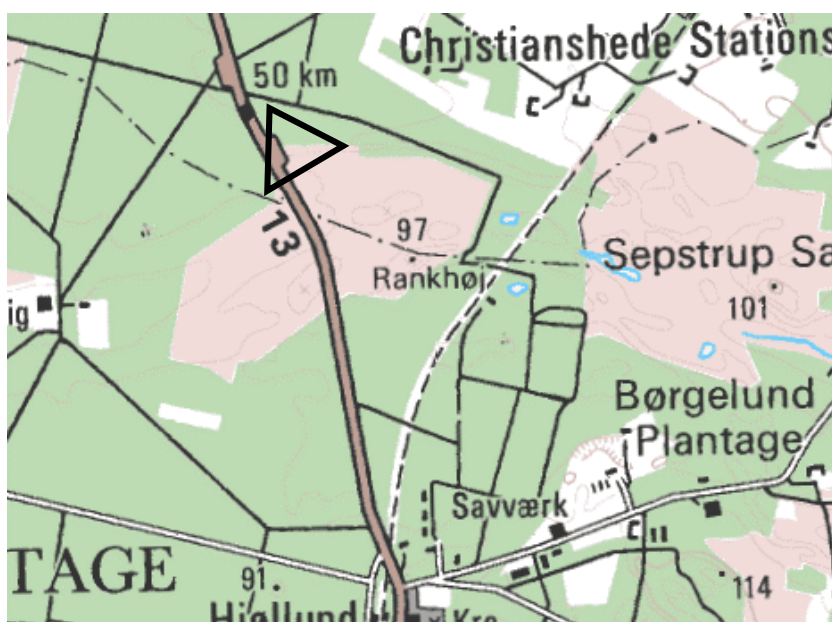

WMW 2008

Lørdag d. 6. september

**Løbet afholdes i Gludsted Plantage med start /
mål på p – pladsen ved 50 – km stenen på
hovedvej A13 nord for Hjøllund**

Der er som sædvanligt tre baner med følgende maksimale længder:

Kort 18 km, Ultrakort 9 km og aftægt 4,5 km – alle i den lette kategori. Konceptet fra tidligere følges.

Start fra kl 10.00.

Stor O – hilsen

Preben & Axel