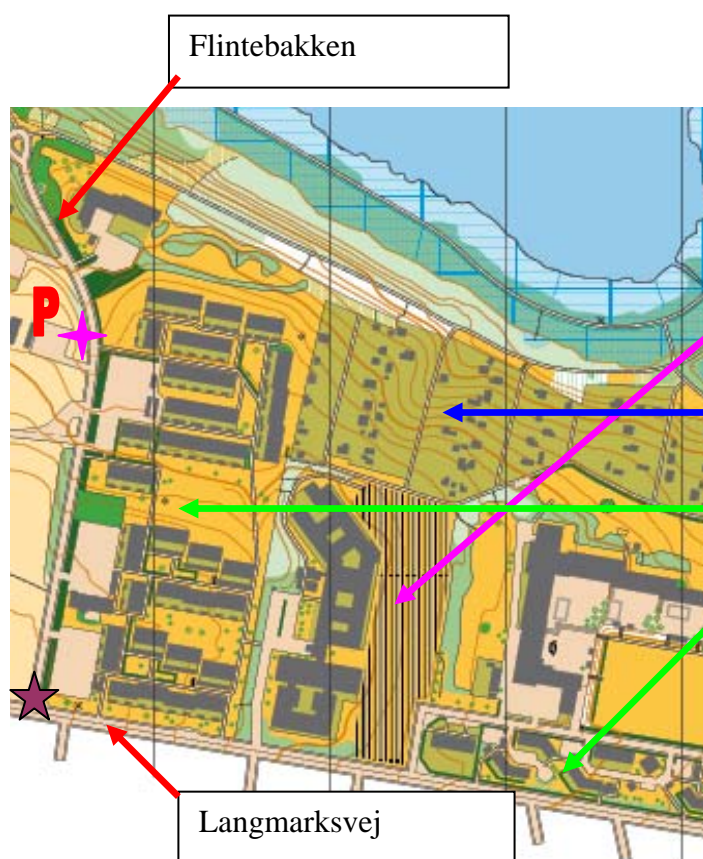

PARK TOUR 2010

ETAPE 2

NØRRESTRAND

KORT: Nørrestrand
Udgivet 2008 Målestok: 1: 5000
Signaturer: ISSOM 2007

- P** PARKERING: Børnehavens P plads Flintebakken
- ★ Markeringsskærm, hvor Flintebakken møder Langmarksvej.
- ✦ Start/mål

BANER:	BANE 1	3,6 KM.	19 POSTER
	BANE 2	2,5 KM.	19 POSTER
	BANE 3	1,3 KM.	15 POSTER

VIGTIGT

Respekterer det forbudte område, noget er stadig heget ind, mens andet er færdigbygget.

I haveselskaberne må der kun løbes på vejene.